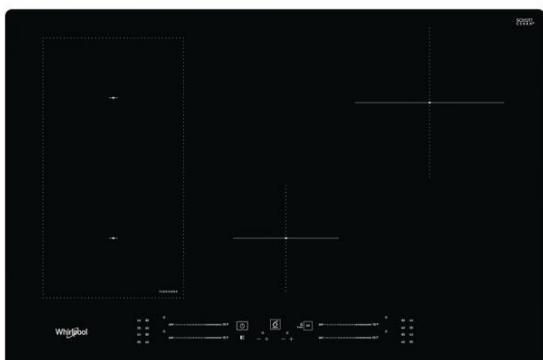

WL S3777 NE

Varná doska

Whirlpool

EAN kód: 8003437601040

Typ varnej dosky	indukčná
Kategória dosky	samostatná
Šírka dosky	nad 70 cm

Vlastnosti

6. ZMYSEL varných dosiek	áno
Povrch varnej dosky	sklokeramický
Farba	čierna
Vyhotovenie	bez rámčeka
Ovládanie	Dotykové - 4 x slider pre každú zónu zvlášť
Počet varných zón	4
Umiestnenie ovládania	vpredú
Power Management 230V	áno
Typ Flexibilnej zóny	FlexiCook
Počet stupňov výkonu	18+booster

Funkcie varnej dosky

Hlavný vypínač	áno
Automatický ohrev 6.ZMYSEL	áno
Booster	áno
Rýchle uvedenie do varu	áno
Nízkoteplotná / Rozpúšťanie	áno
Nízkoteplotná / Zahusťovanie	áno
Udržiavanie jedla v teple	áno
Časovač	áno
Ukazovateľ zostatkového tepla	áno
Detská poistka	áno

Varné zóny

Predná ľavá zóna	indukčná
Priemer prednej ľavej zóny	180/230 mm
Výkon prednej ľavej zóny/ Booster	1750/2200 W
Zadná ľavá zóna	indukčná
Priemer zadnej ľavej zóny	180/230 mm
Výkon zadnej ľavej zóny/ Booster	1750/2200 W
Zadná pravá zóna	indukčná
Priemer zadnej pravej zóny	210 mm
Výkon zadnej pravej zóny/ Booster	2100/3000 W
Predná pravá zóna	indukčná
Priemer prednej pravej zóny	145 mm
Výkon prednej pravej zóny/ Booster	1200/1600 W

Technické údaje

Maximálny príkon el. varnej dosky	7200 W
Frekvencia	50/60 Hz
Pripojenie na 230 V	áno
Doporučené pripojenie k sieti	400V 3N ~ V
Spotreba energie v pohotovostnom režime (2010/30/ EC)	< 1,0 W
Spotreba energie vo vypnutom režime (2010/30/ EC)	< 0,5 W
Rozmery (vxšxh)	54x770x510 mm
Rozmery s obalom (vxšxh)	120x850x600 mm
Rozmery otvoru pre zabudovanie (vxšxh)	30-60x750-752x480 mm
Hmotnosť	11,3 kg
Hmotnosť s obalom	12,3 kg